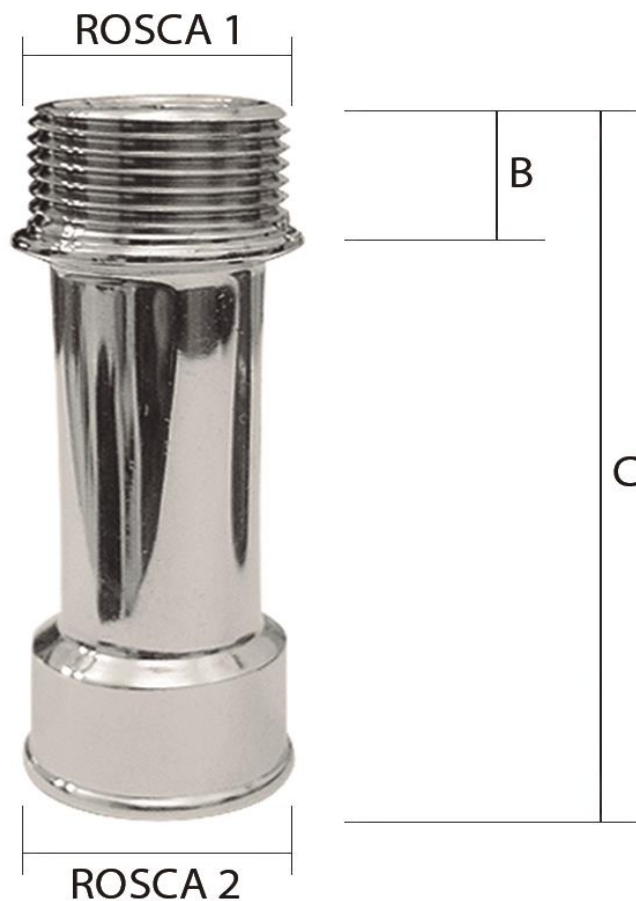

Material do PRODUTO: ZAMAC

11850	1/2"	1/2"	12,5	40,0	CURTA	
11851	1/2"	1/2"	12,5	58,3	MÉDIA	
11852	1/2"	1/2"	12,5	76,0	LONGA	
11853	3/4"	3/4"	12,0	40,0	CURTA	
11854	3/4"	3/4"	12,0	58,3	MÉDIA	
11855	3/4"	3/4"	12,0	76,0	LONGA	
<b>CODIGO</b>	<b>ROSCA 1</b>	<b>ROSCA 2</b>	<b>B (mm)</b>	<b>C (mm)</b>	<b>TAMANHO</b>	

**Garden**   
qualidade e resistência

FICHA TÉCNICA

EXTENSÃO  
PARA TORNEIRA

**METALÚRGICA GARDEN INDÚSTRIA E COMÉRCIO LTDA.**

RUA CARLOS MARQUES TEIXEIRA, 110 – VILA INDIANA – TABOÃO DA SERRA - SP CEP: 06786-230