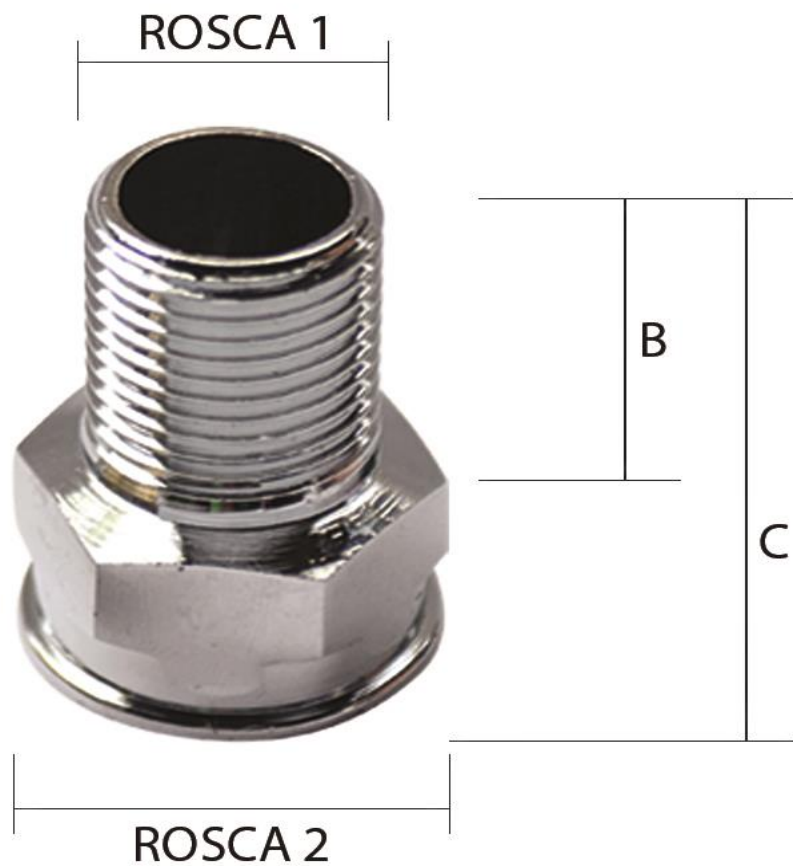

Material do PRODUTO: ZAMAC

10863CR	1/2"	3/4"	19,5	34,0	CROMADO	
10863	1/2"	3/4"	19,5	34,0	AMARELA	
CODIGO	ROSCA 1	ROSCA 2	B (mm)	C (mm)	ACABAMENTO	

Garden 
qualidade e resistência

FICHA TÉCNICA

BUCHA
DE AUMENTO