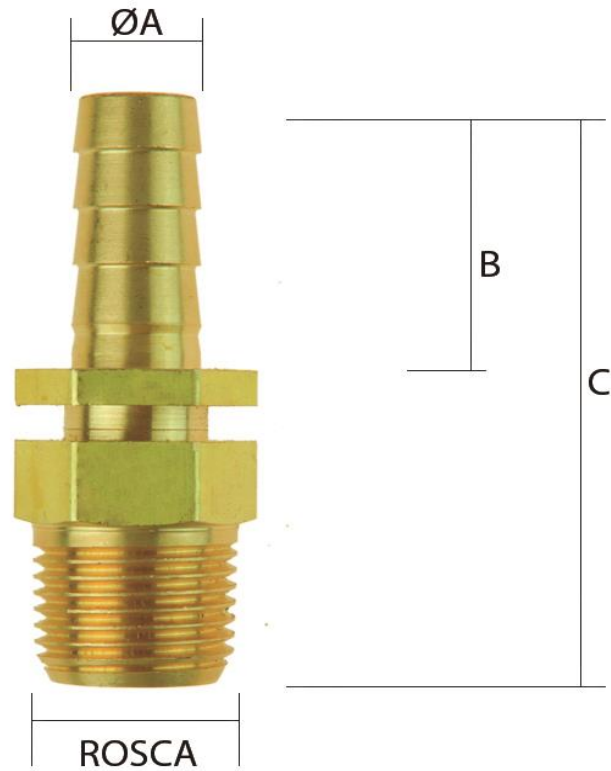

Material do ESPIGÃO:

LATÃO

|               |              |               |           |               |               |  |
|---------------|--------------|---------------|-----------|---------------|---------------|--|
| 11450         | 1/2"         | 1/2"          | 13,4      | 31,0          | 64,0          |  |
| 11451         | 3/4"         | 3/4"          | 20,0      | 33,0          | 68,0          |  |
| <b>CODIGO</b> | <b>ROSCA</b> | <b>ESPIGA</b> | <b>ØA</b> | <b>B (mm)</b> | <b>C (mm)</b> |  |

**Garden**   
qualidade e resistência

FICHA TÉCNICA

ESPIGÕES FIXOS  
COM CANAL

**METALÚRGICA GARDEN INDÚSTRIA E COMÉRCIO LTDA.**

RUA CARLOS MARQUES TEIXEIRA, 110 – VILA INDIANA – TABOÃO DA SERRA - SP CEP: 06786-230