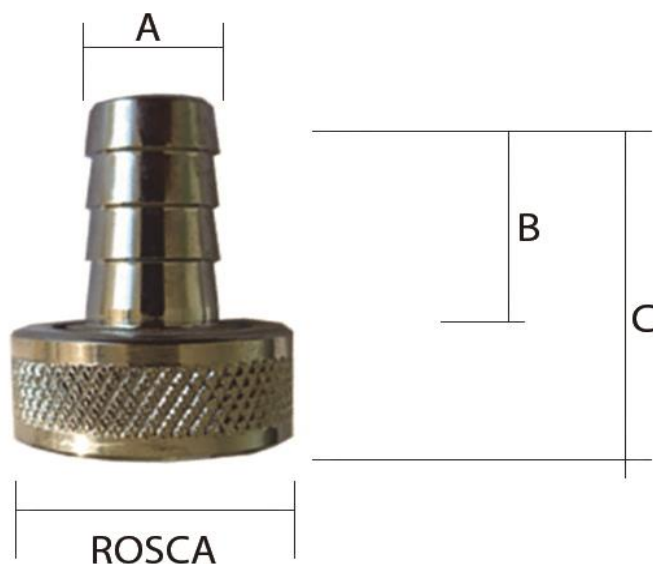

Material do Produto:

LATÃO

11726	1/2"	1/2"	23,5	45,5	LATÃO	
11727	3/4"	1/2"	23,5	45,5	LATÃO	
11728	3/4"	3/4"	23,5	45,5	LATÃO	
11726CR	1/2"	1/2"	23,5	45,5	LATÃO CROMADO	
11727CR	3/4"	1/2"	23,5	45,5	LATÃO CROMADO	
11728CR	3/4"	3/4"	23,5	45,5	LATÃO CROMADO	
<b>CODIGO</b>	<b>ROSCA</b>	<b>A</b>	<b>B (mm)</b>	<b>C (mm)</b>	<b>MATERIAL</b>	

**Garden**   
qualidade e resistência

FICHA TÉCNICA

BICO DE TORNEIRA

**METALÚRGICA GARDEN INDÚSTRIA E COMÉRCIO LTDA.**

RUA CARLOS MARQUES TEIXEIRA, 110 – VILA INDIANA – TABOÃO DA SERRA - SP CEP: 06786-230